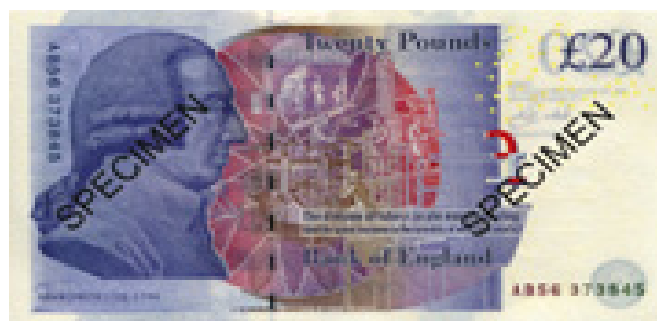

### Anverso

**20 Libras Esterlinas**

150x80mm

Expedido 13 Jun.2007 **GBP-BoE20.4**

Series de 2006

Violeta, Violeta-Naranja y Rojo

Elizabeth II / Adam Smith